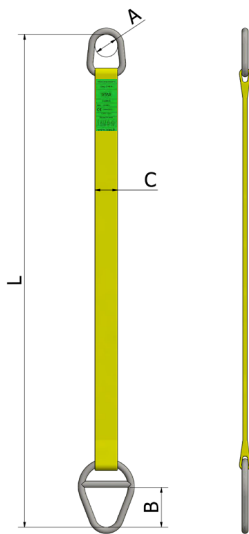

CODE ELTEX_S

- Elingue souple, légère, imputrescible et traitée contre l'abrasion
- Coefficient de sécurité de l'élément de sangle cousue: 7
- Ne pas utiliser sur des arêtes vives
- Température d'utilisation -20°C à +60°C
- Permet l'utilisation en configuration type «anse de panier»
- Flexible, lightweight, rot-proof and treated against abrasion
- Web safety factor: 7
- Do not use on sharp edges
- Operating temperature: from -20°C to +60°C
- Can be used in triangle configuration
- Flexibel, leicht und abriebgeschützt
- Sicherheitskoeffizient des genähten Hebebands: 7
- Nicht für scharfe Kanten
- Temperaturbereich von -20°C bis +60°C
- Ermöglicht das Heben im U

WLL kg	A mm	B mm	C mm	L* m	REF
500	24	55	25	0,7	ELTEX_S_25
850	36	70	50	0,75	ELTEX_S_50
1 350	36	95	75	0,8	ELTEX_S_75
1 900	56	105	100	0,85	ELTEX_S_100
2 350	56	125	125	0,9	ELTEX_S_125

Disponible en stock / Available in stock / Auf Lager verfügbar

www.lifteurop.com ■ **E-mail: info@lifteurop.com**

25, Salzbaach ■ L-9559 Wiltz ■ Tél. : +352 26 95 19-1

CODE ELTEX_CO

- Elingue souple, légère, imputrescible et traitée contre l'abrasion
- Coefficient de sécurité de l'élément de sangle cousue: 7
- Ne pas utiliser sur des arêtes vives
- Température d'utilisation -20°C à +60°C
- Permet l'utilisation en configuration type «anse de panier» ou « nœud coulant »
- Flexible, lightweight, rot-proof and treated against abrasion
- Web safety factor: 7
- Do not use on sharp edges
- Operating temperature: from -20°C to +60°C
- Can be used in triangle and choker configuration
- Flexibel, leicht und abriebgeschützt
- Sicherheitskoeffizient des genähten Hebebands: 7
- Nicht für scharfe Kanten
- Temperaturbereich von -20°C bis +60°C
- Ermöglicht das Heben im U oder als Schlaufe

WLL kg	A mm	B mm	C mm	L* m	REF
500	24	62	25	0,8	ELTEX_CO_25
850	36	85	50	0,85	ELTEX_CO_50
1 350	36	110	75	0,9	ELTEX_CO_75
1 900	56	130	100	0,95	ELTEX_CO_100
2 350	56	140	125	1	ELTEX_CO_125

Disponible en stock / Available in stock / Auf Lager verfügbar