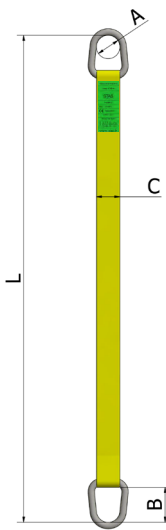

CODE ELTEX_S

- Elingue souple, légère, imputrescible et traitée contre l'abrasion
- Coefficient de sécurité de l'élément de sangle cousue: 7
- Ne pas utiliser sur des arêtes vives
- Température d'utilisation -20°C à +60°C
- Permet l'utilisation en configuration type «anse de panier»
- Flexible, lightweight, rot-proof and treated against abrasion
- Web safety factor: 7
- Do not use on sharp edges
- Operating temperature: from -20°C to +60°C
- Can be used in triangle configuration
- Flexibel, leicht und abriebgeschützt
- Sicherheitskoeffizient des genähten Hebebands: 7
- Nicht für scharfe Kanten
- Temperaturbereich von -20°C bis +60°C
- Ermöglicht das Heben im U

WLL kg	A mm	B mm	C mm	L* m	REF
500	24	55	25	0,7	ELTEX_S_25
850	36	70	50	0,75	ELTEX_S_50
1 350	36	95	75	0,8	ELTEX_S_75
1 900	56	105	100	0,85	ELTEX_S_100
2 350	56	125	125	0,9	ELTEX_S_125

Disponible en stock / Available in stock / Auf Lager verfügbar

www.lifteurop.com ■ **E-mail: info@lifteurop.com**

25, Salzbaach ■ L-9559 Wiltz ■ Tél. : +352 26 95 19-1

CODE ELTEX_CO

- Elingue souple, légère, imputrescible et traitée contre l'abrasion
- Coefficient de sécurité de l'élément de sangle cousue: 7
- Ne pas utiliser sur des arêtes vives
- Température d'utilisation -20°C à +60°C
- Permet l'utilisation en configuration type «anse de panier» ou « nœud coulant »
- Flexible, lightweight, rot-proof and treated against abrasion
- Web safety factor: 7
- Do not use on sharp edges
- Operating temperature: from -20°C to +60°C
- Can be used in triangle and choker configuration
- Flexibel, leicht und abriebgeschützt
- Sicherheitskoeffizient des genähten Hebebands: 7
- Nicht für scharfe Kanten
- Temperaturbereich von -20°C bis +60°C
- Ermöglicht das Heben im U oder als Schlaufe

WLL kg	A mm	B mm	C mm	L* m	REF
500	24	62	25	0,8	ELTEX_CO_25
850	36	85	50	0,85	ELTEX_CO_50
1 350	36	110	75	0,9	ELTEX_CO_75
1 900	56	130	100	0,95	ELTEX_CO_100
2 350	56	140	125	1	ELTEX_CO_125

Disponible en stock / Available in stock / Auf Lager verfügbar